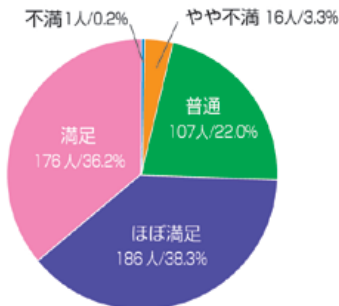

ぶどう狩りが終わった後、ぶどう棚の下で美味しい昼食のお弁当を食べました。楽しいひとときはアツという間に過ぎてしまいました。このような活動を通じて会員さん同士の親睦が深まり、良い思い出になりました。

美味しそうなぶどうです

令和4年度 シルバー人材センター アンケート調査結果について【抜粋】

◆ 会員アンケート結果 ◆

【調査期間・対象人数】 2022年11月に就業した会員 881人

【回収数】 507枚 【回収率】 57.5%

【性別】

【年齢】

【ひと月あたりの配分金額はどれくらいですか】

【従事されたお仕事は満足できるものでしたか】

【お仕事内容】

◆ お客様（発注者）アンケート結果 ◆

【調査期間・対象人数】 2022年11月の受注分 483件

【回収数】 234枚 【回収率】 48.44%