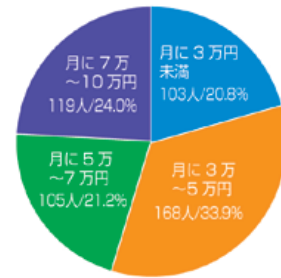

ぶどう狩りが終わった後、ぶどう棚の下で美味しい昼食のお弁当を食べました。楽しいひとときはアツという間に過ぎてしまいました。このような活動を通じて会員さん同士の親睦が深まり、良い思い出になりました。

美味しそうなぶどうです

令和4年度 シルバー人材センター アンケート調査結果について【抜粋】

◆ 会員アンケート結果 ◆

【調査期間・対象人数】 2022年11月に就業した会員 881人

【回収数】 507枚 【回収率】 57.5%

【性別】

【年齢】

【ひと月あたりの配分金額はどれくらいですか】

【従事されたお仕事は満足できるものでしたか】

【お仕事内容】

◆ お客様（発注者）アンケート結果 ◆

【調査期間・対象人数】 2022年11月の受注分 483件

【回収数】 234枚 【回収率】 48.44%