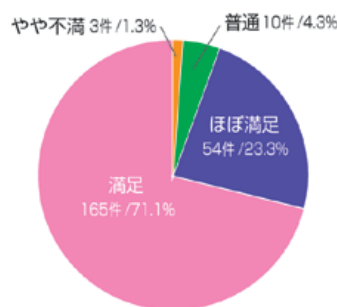

【仕事の質や内容について】