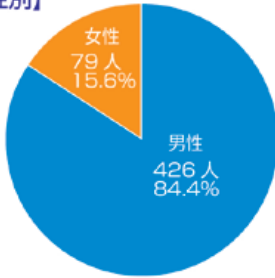

普段会員の皆さんは室内作業のため、屋外に出る機会もほとんどなく、このような生産者の

活動とその成果を見る機会もないため、就業の大切さを学ぶ良い機会になりました。

当日は天気も良く、蒸し暑い陽気でしたが、久しぶりに外出できる楽しみで、会員の皆さんは胸をわくわくさせていました。

現地では、ぶどう棚の下で中腰になりながら、気に入ったぶどうを取ってとても嬉しそうでした。この取れたぶどうは翠峰という種類のぶどうで、皆さん大事におみやげに持って帰りました。

ぶどう狩りが終わった後、ぶどう棚の下で美味しい昼食のお弁当を食べました。楽しいひとときはアツという間に過ぎてしまいました。このような活動を通じて会員さん同士の親睦が深まり、良い思い出になりました。

美味しそうなぶどうです

令和4年度 シルバー人材センター アンケート調査結果について【抜粋】

◆ 会員アンケート結果 ◆

【調査期間・対象人数】 2022年11月に就業した会員 881人

【回収数】 507枚 【回収率】 57.5%

【性別】

【年齢】

【ひと月あたりの配分金額はどれくらいですか】

【従事されたお仕事は満足できるものでしたか】

【お仕事内容】

◆ お客様（発注者）アンケート結果 ◆

【調査期間・対象人数】 2022年11月の受注分 483件

【回収数】 234枚 【回収率】 48.44%