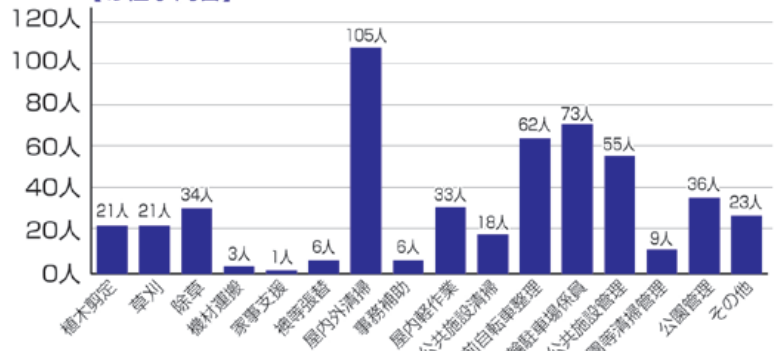

ぶどう狩りが終わった後、ぶどう棚の下で美味しい昼食のお弁当を食べました。楽しいひとときはアツという間に過ぎてしまいました。このような活動を通じて会員さん同士の親睦が深まり、良い思い出になりました。

美味しそうなぶどうです

令和4年度 シルバー人材センター アンケート調査結果について【抜粋】

◆ 会員アンケート結果 ◆

【調査期間・対象人数】 2022年11月に就業した会員 881人

【回収数】 507枚 【回収率】 57.5%

【性別】

【年齢】

【ひと月あたりの配分金額はどれくらいですか】

【従事されたお仕事は満足できるものでしたか】

【お仕事内容】

◆ お客様（発注者）アンケート結果 ◆

【調査期間・対象人数】 2022年11月の受注分 483件

【回収数】 234枚 【回収率】 48.44%