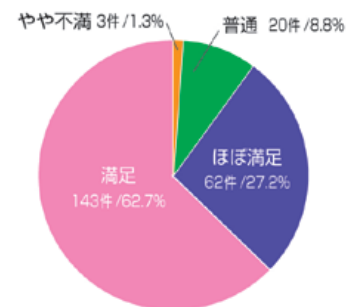

【請負代金は適当ですか】