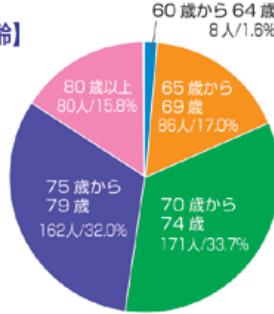

普段会員の皆さんは室内作業のため、屋外に出る機会もほとんどなく、このような生産者の

活動とその成果を見る機会もないため、就業の大切さを学ぶ良い機会になりました。

当日は天気も良く、蒸し暑い陽気でしたが、久しぶりに外出できる楽しみで、会員の皆さんは胸をわくわくさせていました。

現地では、ぶどう棚の下で中腰になりながら、気に入ったぶどうを取ってとても嬉しそうでした。この取れたぶどうは翠峰という種類のぶどうで、皆さん大事におみやげに持って帰りました。

ぶどう狩りが終わった後、ぶどう棚の下で美味しい昼食のお弁当を食べました。楽しいひとときはアツという間に過ぎてしまいました。このような活動を通じて会員さん同士の親睦が深まり、良い思い出になりました。

美味しそうなぶどうです

令和4年度 シルバー人材センター アンケート調査結果について【抜粋】

◆ 会員アンケート結果 ◆

【調査期間・対象人数】 2022年11月に就業した会員 881人

【回収数】 507枚 【回収率】 57.5%

【性別】

【年齢】

【ひと月あたりの配分金額はどれくらいですか】

【従事されたお仕事は満足できるものでしたか】

【お仕事内容】

◆ お客様（発注者）アンケート結果 ◆

【調査期間・対象人数】 2022年11月の受注分 483件

【回収数】 234枚 【回収率】 48.44%