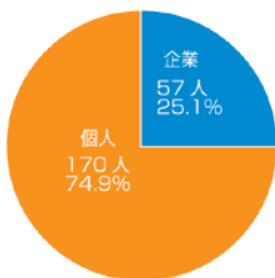

【お客様区分（企業か個人か）】