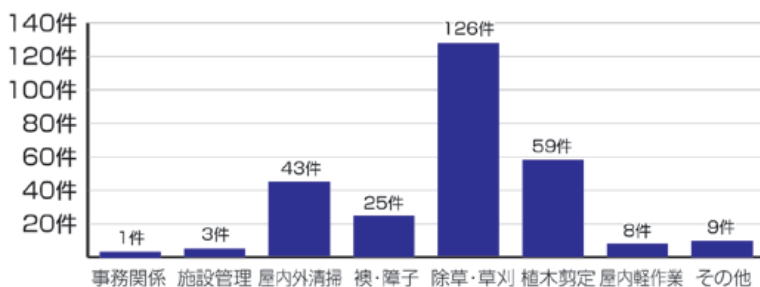

ぶどう狩りが終わった後、ぶどう棚の下で美味しい昼食のお弁当を食べました。楽しいひとときはアツという間に過ぎてしまいました。このような活動を通じて会員さん同士の親睦が深まり、良い思い出になりました。

美味しそうなぶどうです

令和4年度 シルバー人材センター アンケート調査結果について【抜粋】

◆ 会員アンケート結果 ◆

【調査期間・対象人数】 2022年11月に就業した会員 881人

【回収数】 507枚 【回収率】 57.5%

【性別】

【年齢】

【ひと月あたりの配分金額はどれくらいですか】

【従事されたお仕事は満足できるものでしたか】

【お仕事内容】

◆ お客様（発注者）アンケート結果 ◆

【調査期間・対象人数】 2022年11月の受注分 483件

【回収数】 234枚 【回収率】 48.44%

【お客様区分（企業か個人か）】

【仕事の質や内容について】

【請負代金は適当ですか】

【今回依頼した仕事内容（複数回答可）】

いただいたご意見・ご要望につきましては、今後の事業運営の為に参考にさせていただくとともに、業務改善等に向けて取り組んでいるところです。ご協力ありがとうございました。

会員の活動紹介

第143回 史跡歩き同好会

山本 伸哉